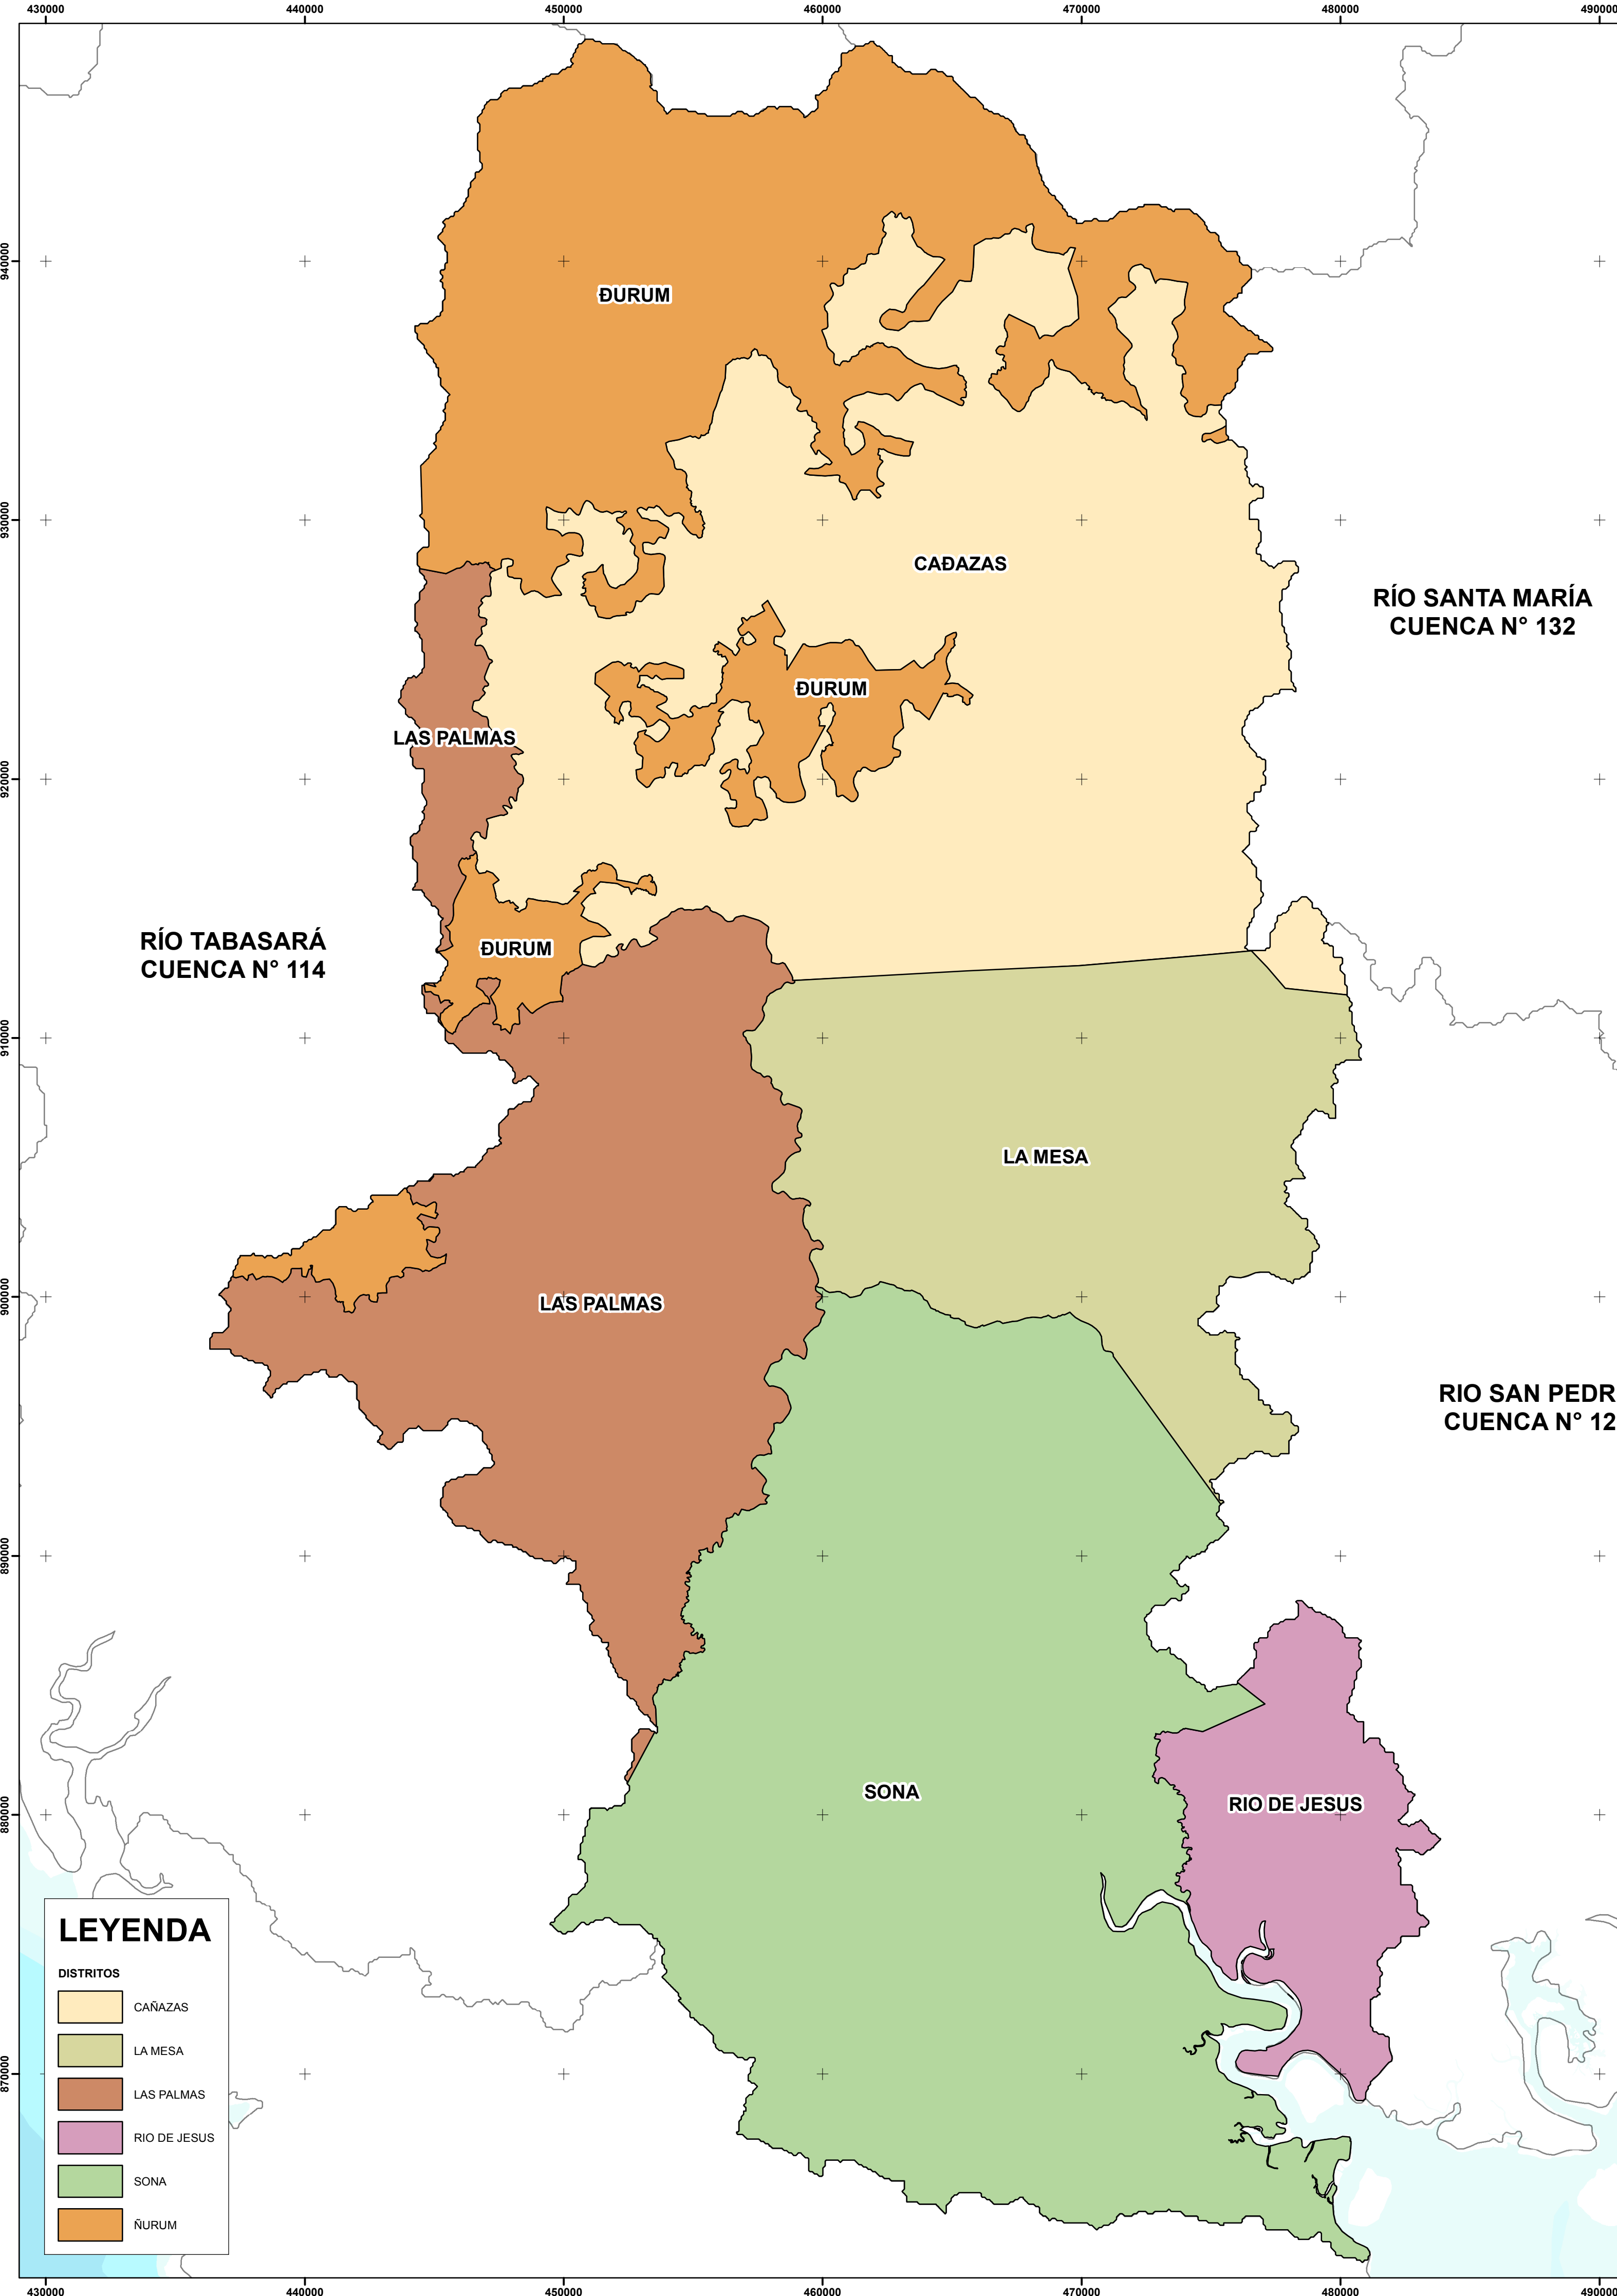

REPÚBLICA DE PANAMÁ  
CUENCA 118 - RÍO SAN PABLO  
DISTRITOS, CORREGIMIENTOS Y RÍOS

PROVINCIA	DISTRITO	CORREGIMIENTO	Veraguas	El Rincón	Veraguas	Soná (Cab.)	Comarca Ngobe Bugle	Alto de Jesús
Veraguas		Cerro de Plata	Veraguas	Lolá	Veraguas	El Marañón	Comarca Ngobe Bugle	El Bale
Veraguas		Los Valles	Veraguas	El María	Veraguas	Rodeo Viejo	Comarca Ngobe Bugle	Cerro Pelado
Veraguas	Cañazas	Cañazas (Cab.)	Veraguas	Corozal	Veraguas	Quebrada de Oro	Comarca Ngobe Bugle	Guibale
Veraguas		El Picador	Veraguas	Las Palmas (Cab.)	Veraguas	Calidonia	Comarca Ngobe Bugle	Agua de Salud
Veraguas		San José	Veraguas	El Prado	Veraguas			
Veraguas		San Marcelo	Veraguas	Cerro de Casa	Veraguas			
Veraguas		Bisvalles	Veraguas	Vigui	Veraguas			
Veraguas	La Mesa	La Mesa (Cab.)	Veraguas	Zapotillo	Veraguas			
Veraguas		San Bartolo	Veraguas	Río de Jesús (Cab.)	Veraguas			
Veraguas		Boró	Veraguas	Las Huacas	Veraguas			
Veraguas			Veraguas	Utrá	Veraguas			