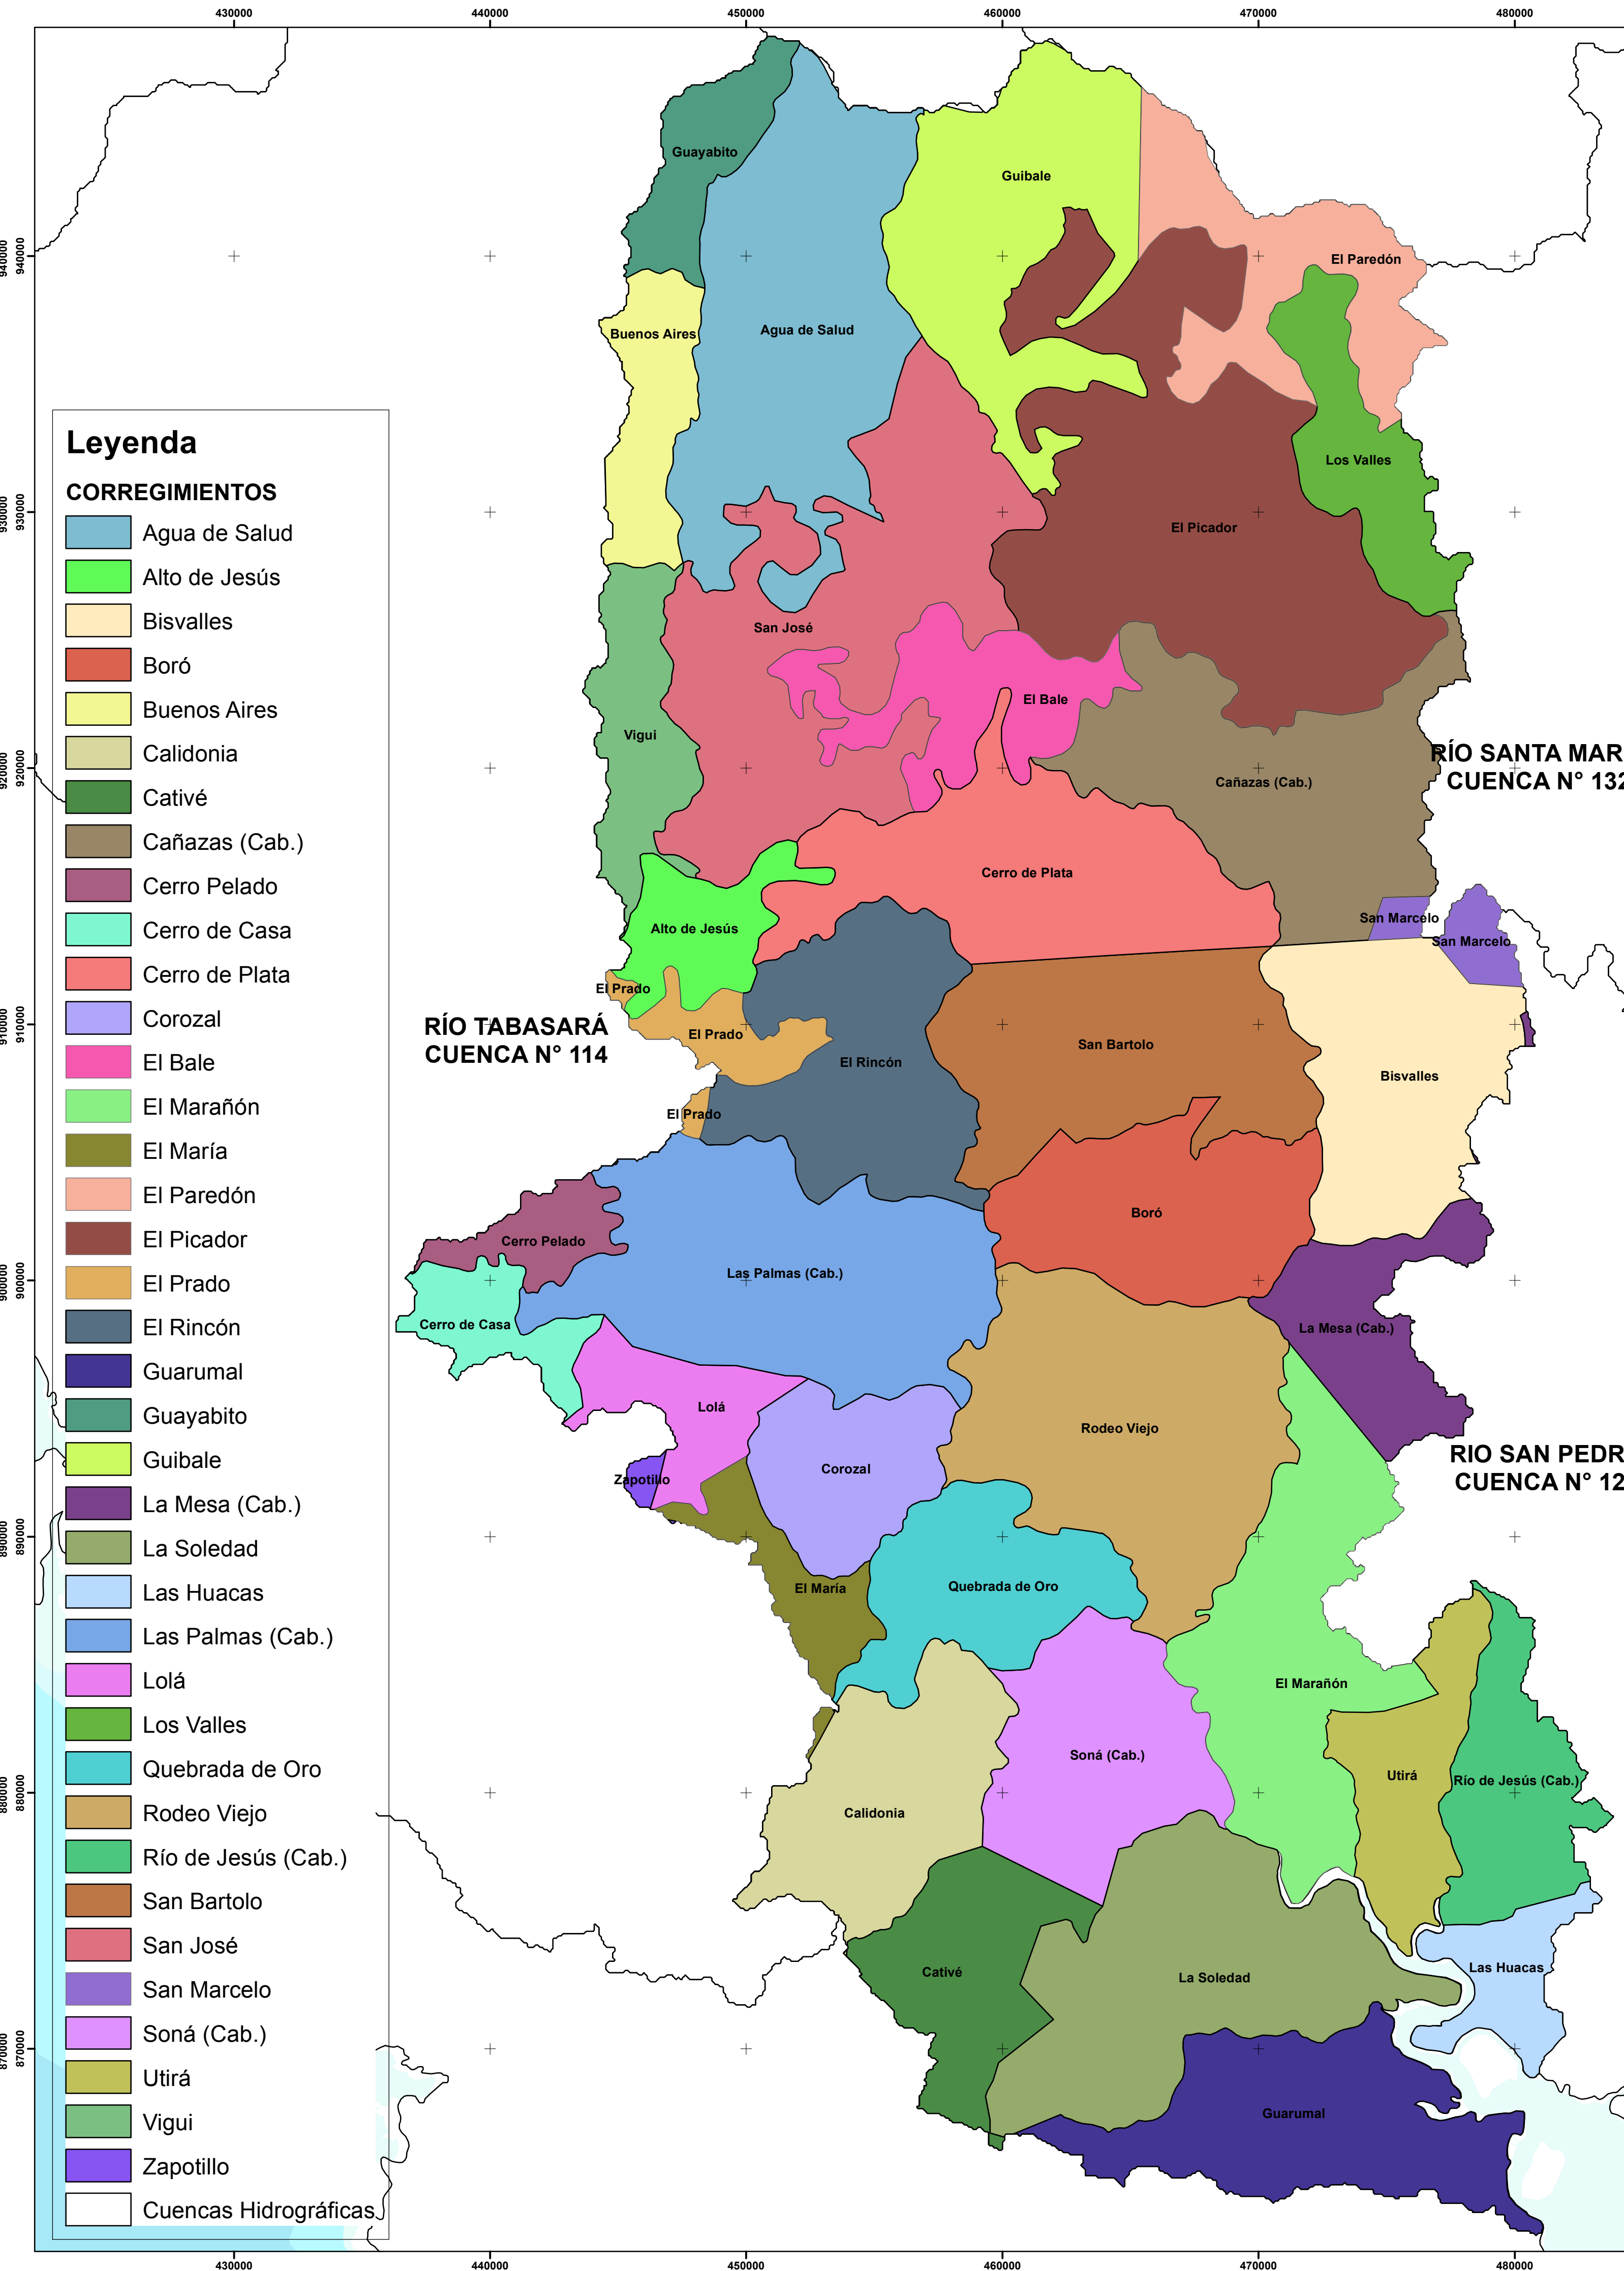

REPÚBLICA DE PANAMÁ  
CUENCA 118 - RÍO SAN PABLO  
DISTRITOS, CORREGIMIENTOS Y RÍOS

PROVINCIA	DISTRITO	CORREGIMIENTO	Veraguas	El Rincón	Veraguas	Soná (Cab.)	Comarca Ngobe Bugle	Alto de Jesús
Veraguas		Cerro de Plata	Veraguas	Lolá	Veraguas	El Marañón	Comarca Ngobe Bugle	El Bale
Veraguas		Los Valles	Veraguas	El María	Veraguas	Rodeo Viejo	Comarca Ngobe Bugle	Cerro Pelado
Veraguas	Cañazas	Cañazas (Cab.)	Veraguas	Corozal	Veraguas	Quebrada de Oro	Comarca Ngobe Bugle	Guibale
Veraguas		El Picador	Veraguas	Las Palmas (Cab.)	Veraguas	Calidonia	Comarca Ngobe Bugle	Agua de Salud
Veraguas		San José	Veraguas	El Prado	Veraguas			
Veraguas		San Marcelo	Veraguas	Cerro de Casa	Veraguas			
Veraguas		Bisvalles	Veraguas	Vigui	Veraguas			
Veraguas	La Mesa	La Mesa (Cab.)	Veraguas	Zapotillo	Veraguas			
Veraguas		San Bartolo	Veraguas	Río de Jesús (Cab.)	Veraguas			
Veraguas		Boró	Veraguas	Las Huacas	Veraguas			
Veraguas			Veraguas	Utrá	Veraguas			