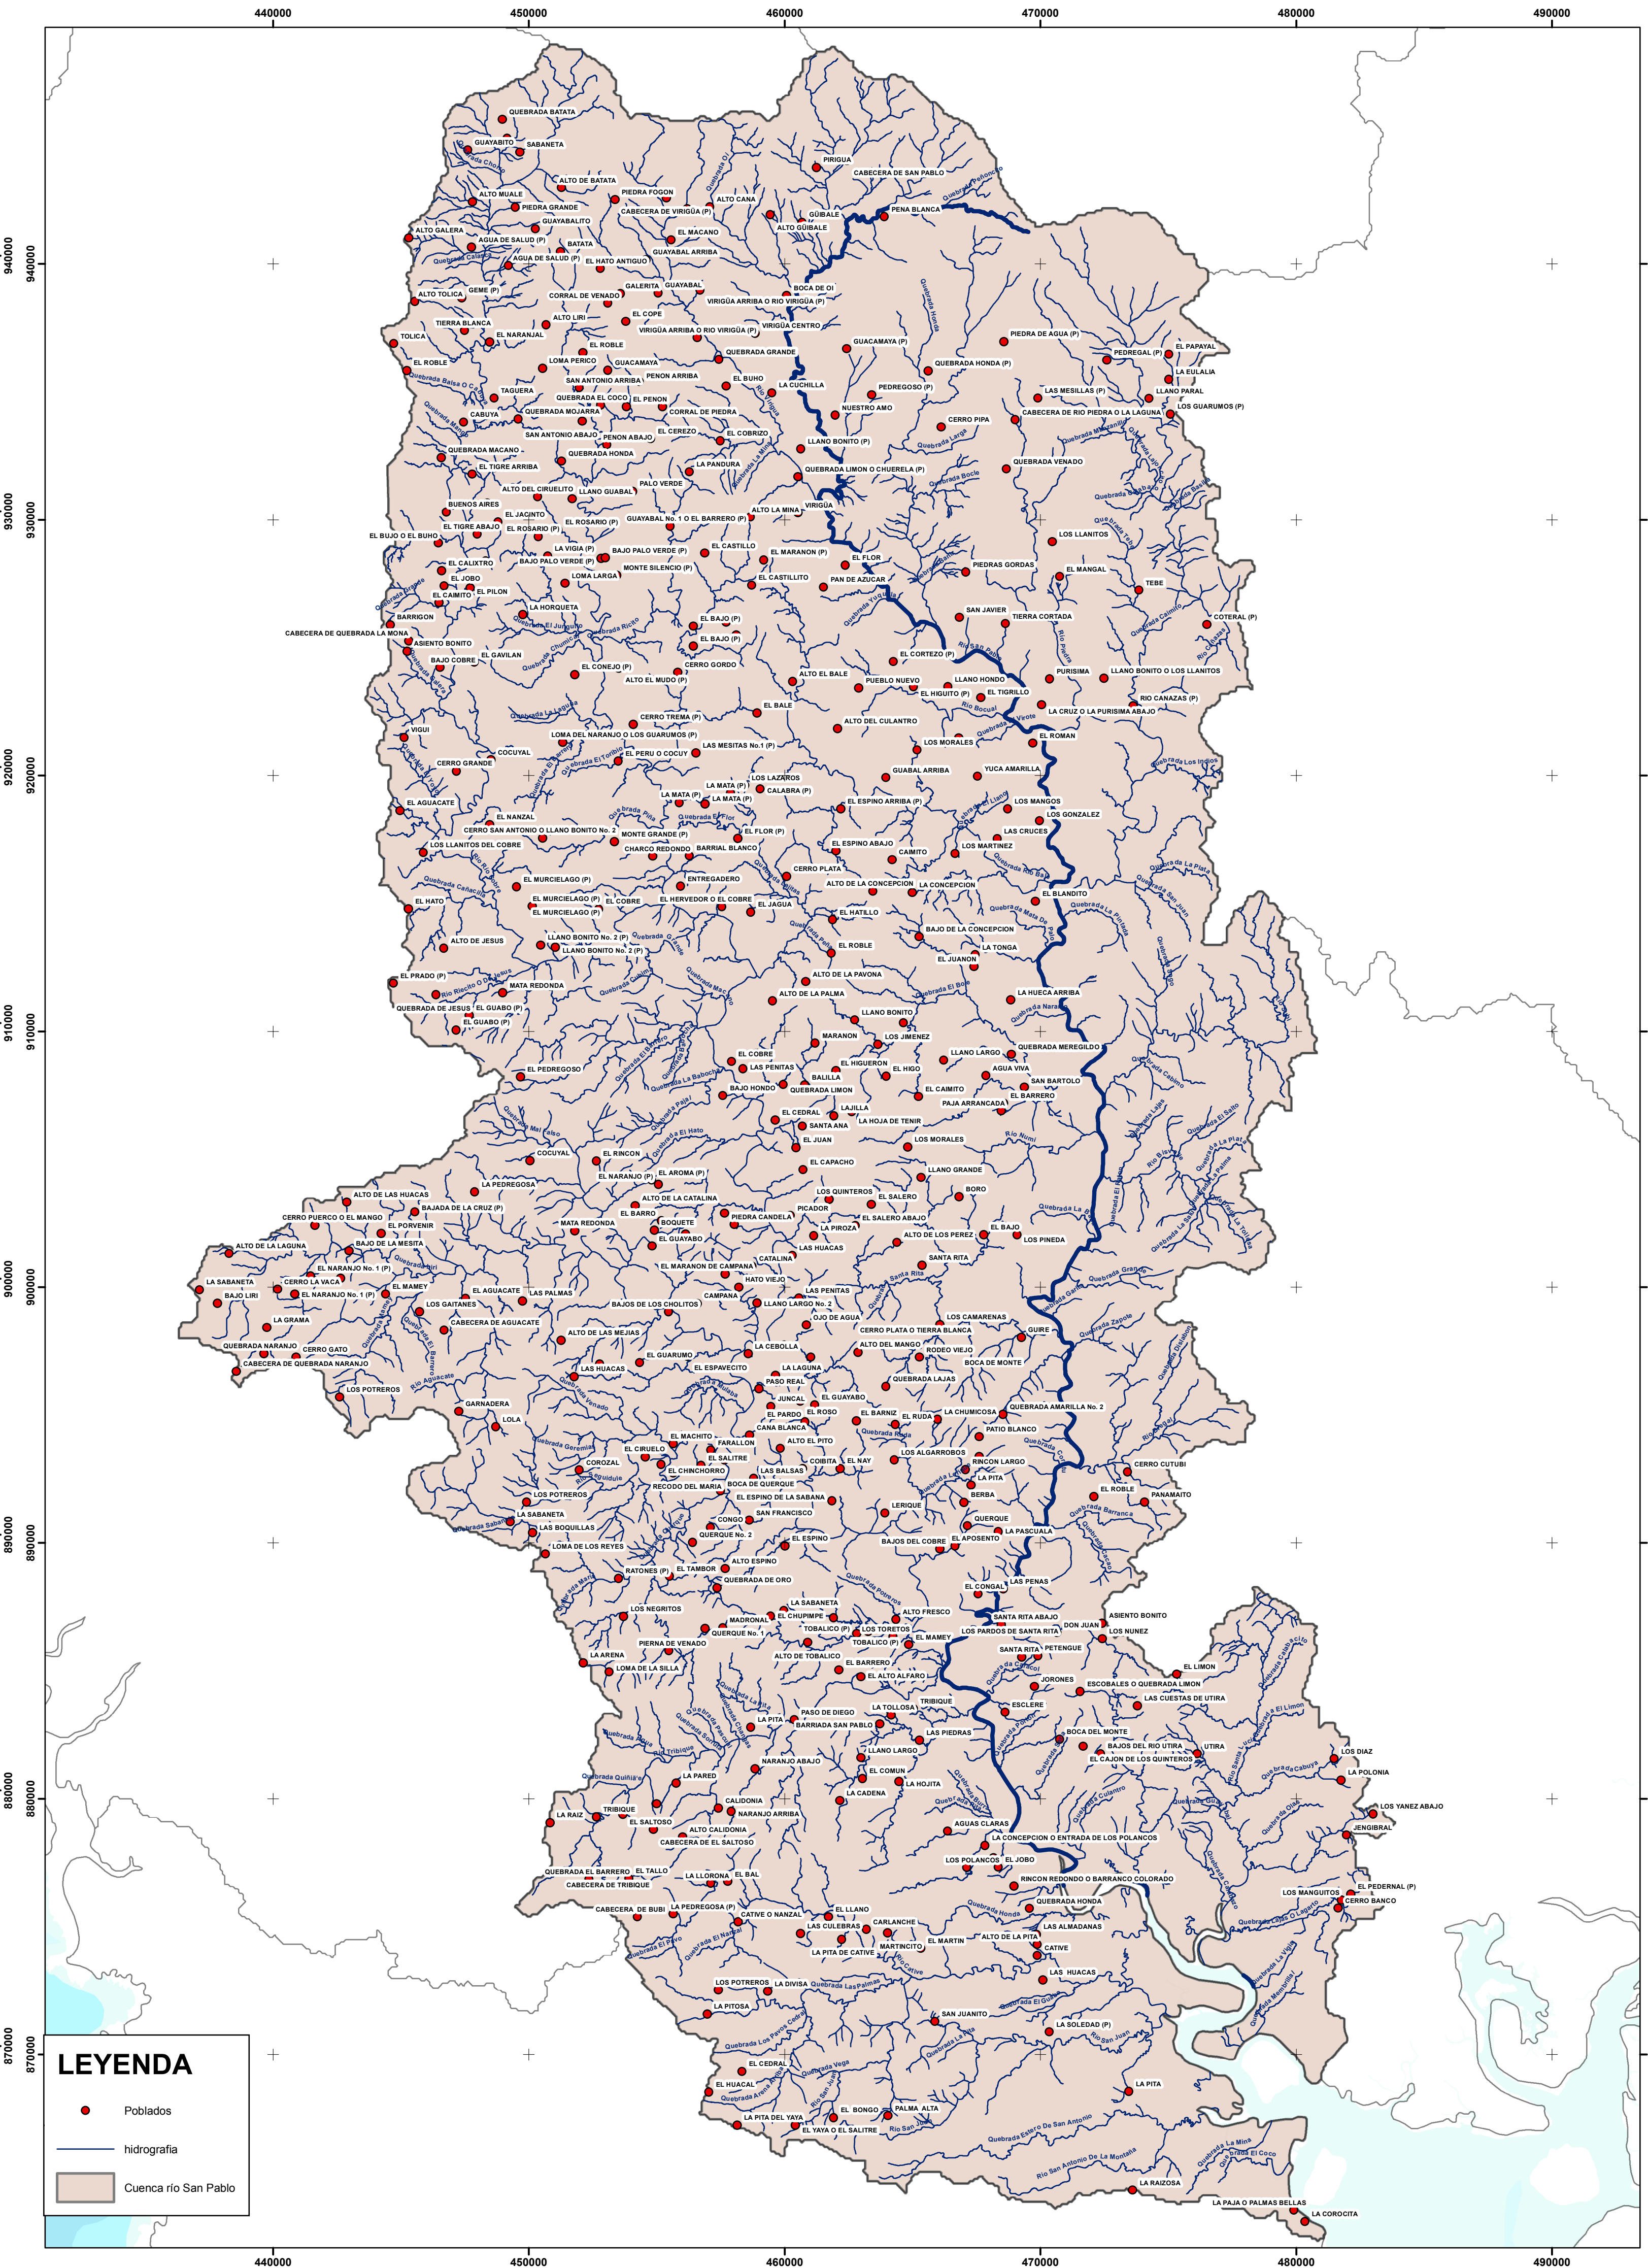

REPÚBLICA DE PANAMÁ  
CUENCA 118 - RÍO SAN PABLO  
DISTRITOS, CORREGIMIENTOS Y RÍOS

PROVINCIA	DISTRITO	CORREGIMIENTO	Veraguas	El Rincón	Veraguas	Soná (Cab.)	Comarca Ngobe Bugle	Alto de Jesús
Veraguas		Cerro de Plata	Veraguas	Lolá	Veraguas	El Marañón	Comarca Ngobe Bugle	El Bale
Veraguas		Los Valles	Veraguas	El María	Veraguas	Rodeo Viejo	Comarca Ngobe Bugle	Cerro Pelado
Veraguas	Cañazas	Cañazas (Cab.)	Veraguas	Corozal	Veraguas	Quebrada de Oro	Comarca Ngobe Bugle	Guibale
Veraguas		El Picador	Veraguas	Las Palmas (Cab.)	Veraguas	Calidonia	Comarca Ngobe Bugle	Agua de Salud
Veraguas		San José	Veraguas	El Prado	Veraguas			
Veraguas		San Marcelo	Veraguas	Cerro de Casa	Veraguas			
Veraguas		Bisvalles	Veraguas	Vigui	Veraguas			
Veraguas	La Mesa	La Mesa (Cab.)	Veraguas	Zapotillo	Veraguas			
Veraguas		San Bartolo	Veraguas	Río de Jesús (Cab.)	Veraguas			
Veraguas		Boró	Veraguas	Las Huacas	Veraguas			
Veraguas			Veraguas	Utrá	Veraguas			