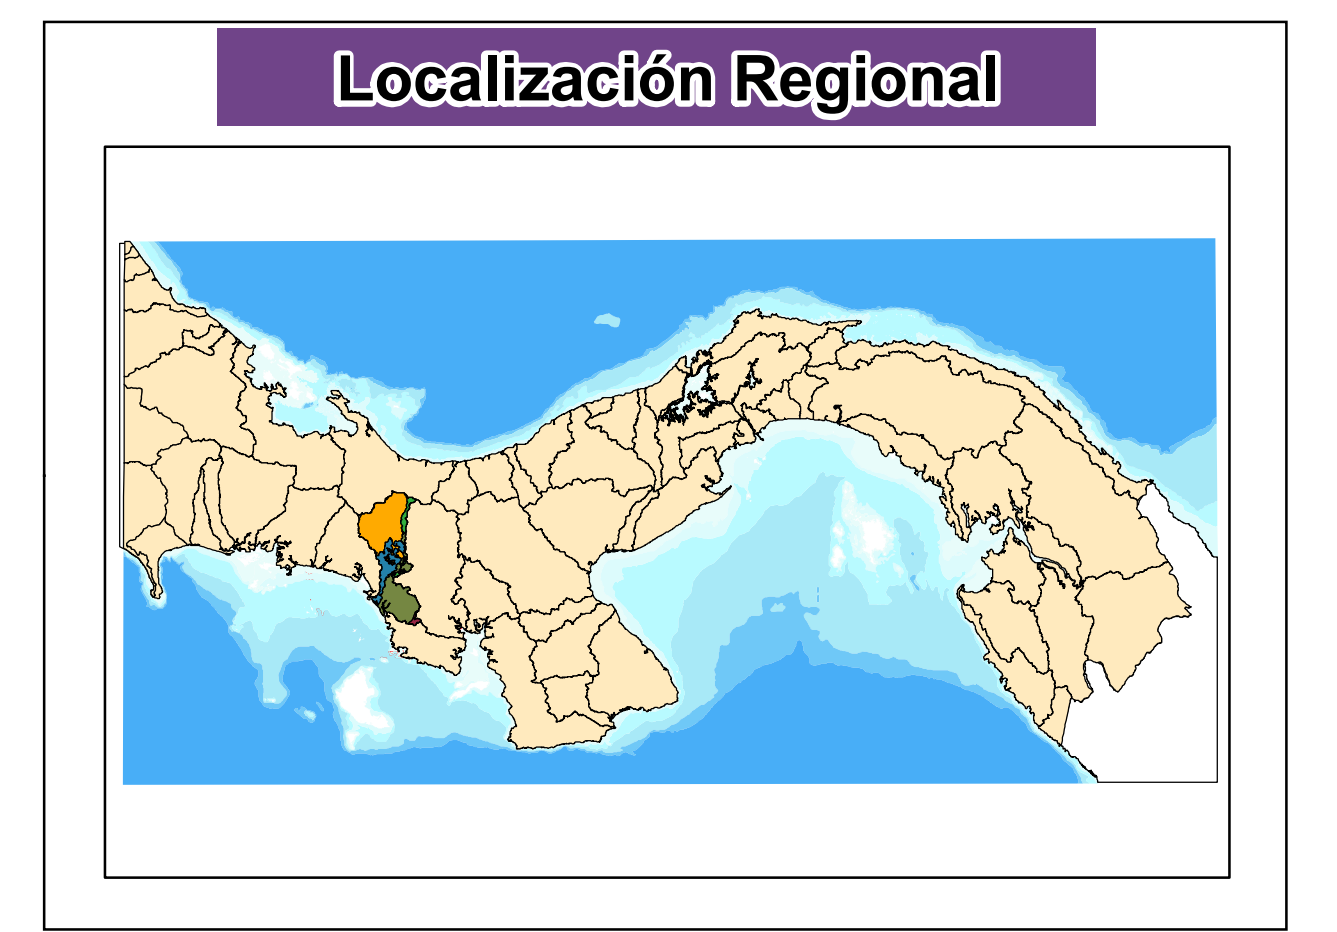

REPÚBLICA DE PANAMÁ
CUENCA 114 - RÍO TABASARÁ
DISTRITOS, CORREGIMIENTOS Y SUBCUENCAS

PROVINCIA	DISTRITO	CORREGIMIENTO
Comarca Ngobe Bugle	Nürüm	Alto de Jesús
		Buenos Aires
		Cerro Pelado
		El Piro
		Guayabito
Veraguas	Las Palmas	Cerro de Casa
		El María
		El Prado
		Las Palmas (Cab.)
		LoÍß
		Puerto Vidal
		San Martín De Porres Vigui
Comarca Ngobe Bugle	Muna	Zapotill@
		Alto Caballero
		Bakama
		Cerro Cana
		Chichica (Cab.)
		Krua
		Maraca
		Nibra
		Peña Blanca
		Roka
Veraguas	Soná	Sito P ad@
		Calidonia
Chiriquí	Tolé	Bella Vista
		Cerro Viejo
		El Cristo
		Justo Fidel Palacios
		Lajas de Tolé
		Potrero de Caña
		Quebrada de Piedra
		Veladero